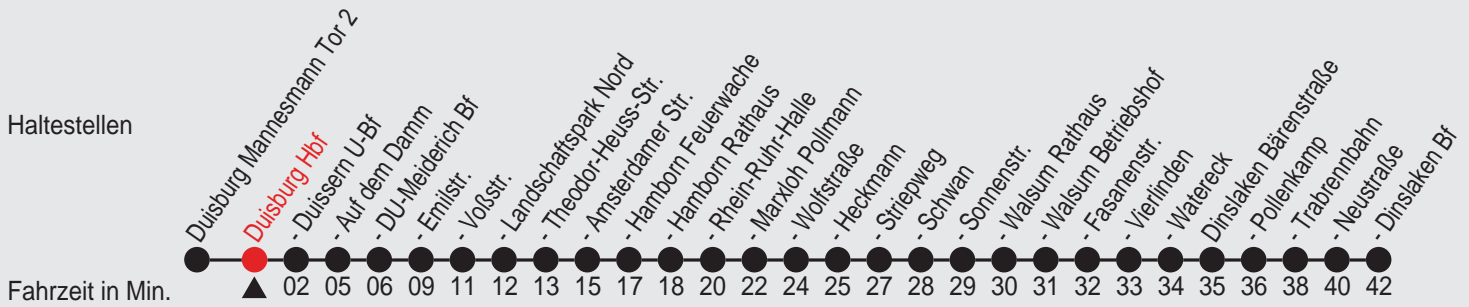

Fahrplan

Gültig ab 07.09.2011

Alle Angaben ohne Gewähr

16032/#1 Duisburg Hbf 20903_h11 R

Richtung: Dinslaken Bf

Tram 903

Uhr	montags - freitags				
3	41	59			
4	14	29	44	59	
5	04 ^A	14	22 ^C	29	37 ^C 44 48 ^A 52 ^C 59
6	04 ^A	07 ^C	14	22 ^C 29	37 ^C 41 ^A 44 52 ^C 59
7	07 ^C	14	18 ^C	22 ^C 29	37 ^C 44 48 ^A 52 ^C 59
8	07 ^C	14	22 ^C	29	37 ^C 44 52 ^C 59
9	07 ^C	14	22 ^C	29	37 ^C 44 52 ^C 59
10	07 ^C	14	22 ^C	29	37 ^C 44 52 ^C 59
11	07 ^C	14	22 ^C	29	37 ^C 44 52 ^C 59
12	07 ^C	14	22 ^C	29	37 ^C 44 52 ^C 59
13	07 ^C	14	22 ^C	29	37 ^C 44 52 ^C 59
14	07 ^C	14	22 ^C	29	33 ^A 37 ^C 44 48 ^A 52 ^C 59
15	07 ^C	14	22 ^C	29	37 ^C 44 52 ^C 59
16	07 ^C	14	22 ^C	29	33 ^A 37 ^C 44 48 ^A 52 ^C 59
17	07 ^C	14	22 ^C	29	37 ^C 44 52 ^C 59
18	07 ^C	14	22 ^C	29	37 ^C 44 52 ^C 59
19	07 ^C	14 ^C	22	29 ^C	44 ^C 53
20	08 ^C	16 ^B	23	53	
21	23	53			
22	23	53			
23	23	53 ^C			
0	23 ^B				

Uhr	samstags	
3		
4	20	53
5	23	53
6	23	53
7	05 ^C	20 35 ^C 50
8	05 ^C	20 35 ^C 50
9	05 ^C	20 35 ^C 50
10	05 ^C	20 35 ^C 50
11	05 ^C	20 35 ^C 50
12	05 ^C	20 35 ^C 50
13	05 ^C	20 35 ^C 50
14	05 ^C	20 35 ^C 50
15	05 ^C	20 35 ^C 50
16	05 ^C	20 35 ^C 50
17	05 ^C	20 35 ^C 50
18	05 ^C	20 35 ^C 50
19	05 ^C	20 35 ^C 50
20	05 ^C	23 53
21	23	53
22	23	53
23	23	53 ^C
0	23 ^B	

A=nur an Schultagen, nicht Rosenmontag

B=bis Duisburg DU-Meiderich Bf

C=bis Duisburg Watereck

Fahrplan

Gültig ab 07.09.2011

Alle Angaben ohne Gewähr

16032/#2 Duisburg Hbf 20903_h11 H

Richtung: Duisburg Mannesmann Tor 2