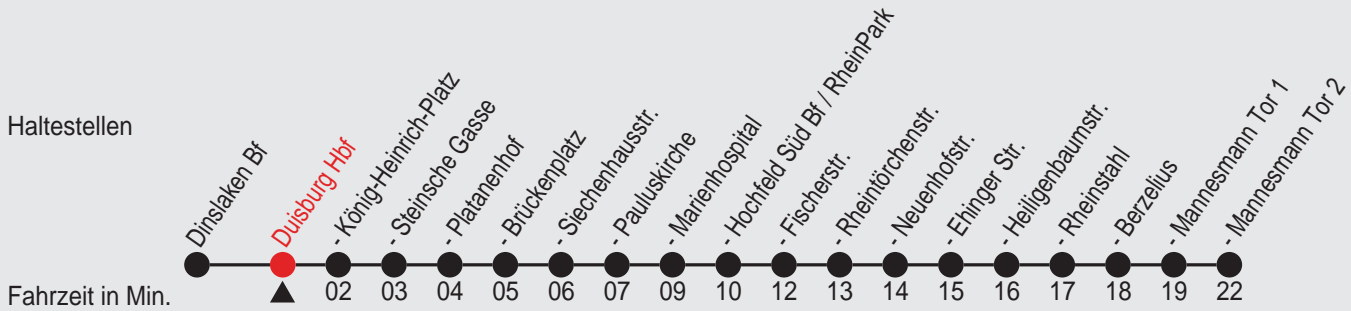

A=nur an Schultagen, nicht Rosenmontag

B=bis Duisburg DU-Meiderich Bf

C=bis Duisburg Watereck

Fahrplan

Gültig ab 07.09.2011

Alle Angaben ohne Gewähr

16032/#2 Duisburg Hbf 20903_h11 H

Richtung: Duisburg Mannesmann Tor 2

Tram 903

Uhr	montags - freitags									
4	17	32	47							
5	02	17	32	47						
6	02	17	24 ^A	32	40 ^C	47	55 ^C			
7	02	10 ^C	13 ^A	17	25 ^C	30 ^A	32	40 ^C	47	55 ^C
8	00 ^A	02	10 ^C	17	25 ^C	32	36 ^B	40 ^C	47	55 ^C
9	02	06 ^B	10 ^C	17	25 ^C	32	40 ^C	47	55 ^C	
10	02	10 ^C	17	25 ^C	32	40 ^C	47	55 ^C		
11	02	10 ^C	17	25 ^C	32	40 ^C	47	55 ^C		
12	02	10 ^C	17	25 ^C	32	40 ^C	47	55 ^C		
13	02	10 ^C	17	25 ^C	32	40 ^C	47	55 ^C		
14	02	10 ^C	17	25 ^C	32	40 ^C	47	55 ^C		
15	02	10 ^C	17	25 ^C	32	40 ^C	47	55 ^C		
16	00 ^A	02	10 ^C	13 ^A	17	25 ^C	32	40 ^C	47	55 ^C
17	02	10 ^C	17	25 ^C	32	40 ^C	47	55 ^C		
18	00 ^B	02	10 ^C	13 ^B	17	25 ^C	32	40 ^C	47	55 ^C
19	02	10 ^C	17	25 ^C	32	40 ^C	47	55 ^B		
20	02	10 ^B	17	25 ^B	30 ^B	35	40 ^B	46 ^B		
21	01 ^B	05	24 ^B	35						
22	05	35								
23	05	35								
0	05 ^B	35 ^B								