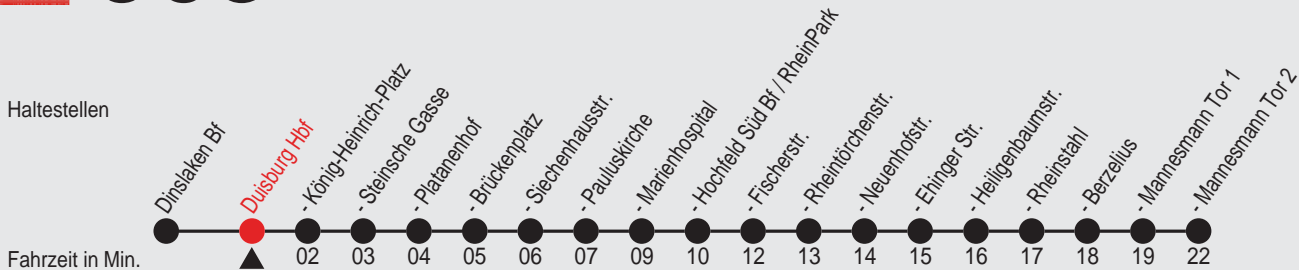

Fahrplan

Gültig ab 13.06.2010

Alle Angaben ohne Gewähr

16032/5 Duisburg Hbf 20903_s10 H

Richtung: Duisburg Mannesmann Tor 2

Am 24. und 31.12. Verkehr wie samstags

Tram 903

Uhr	montags - freitags	Uhr	samstags	Uhr	sonn- und feiertags
4	17 32 47	4	05 35	4	05 ^G 35 ^G
5	02 17 32 47	5	05 35	5	05 ^G 35 ^G
6	02 17 24 ^A 32 40 ^I 47 55 ^I	6	05 35	6	05 ^G 35 ^G
7	02 10 ^I 13 ^A 17 25 ^I 30 ^A 32 40 ^I 47 55 ^I	7	05 40	7	05 ^G 35 ^G
8	00 ^A 02 10 ^I 17 25 ^I 32 36 ^{AH} 40 ^I 47 55 ^I	8	10 25 ^I 40 55 ^I	8	05 35
9	02 06 ^{AH} 10 ^I 17 25 ^I 32 40 ^I 47 55 ^I	9	10 25 ^I 40 55 ^I	9	05 35
10	02 10 ^I 17 25 ^I 32 40 ^I 47 55 ^I	10	10 25 ^I 40 55 ^I	10	05 35
11	02 10 ^I 17 25 ^I 32 40 ^I 47 55 ^I	11	10 25 ^I 40 55 ^I	11	05 20 ^I 35 50 ^I
12	02 10 ^I 17 25 ^I 32 40 ^I 47 55 ^I	12	10 25 ^I 40 55 ^I	12	05 20 ^I 35 50 ^I
13	02 10 ^I 17 25 ^I 32 40 ^I 47 55 ^I	13	10 25 ^I 40 55 ^I	13	05 20 ^I 35 50 ^I
14	02 10 ^I 17 25 ^I 32 40 ^I 47 55 ^I	14	10 25 ^I 40 55 ^I	14	05 20 ^I 35 50 ^I
15	02 10 ^I 17 25 ^I 32 40 ^I 47 55 ^I	15	10 25 ^I 40 55 ^I	15	05 20 ^I 35 50 ^I
16	02 10 ^I 17 25 ^I 30 ^A 32 40 ^I 43 ^A 47 55 ^I	16	10 25 ^I 40 55 ^I	16	05 20 ^I 35 50 ^I
17	02 10 ^I 17 25 ^I 32 40 ^I 47 55 ^I	17	10 25 ^I 39 ^{CH} 40 ^D 55 ^{CH} 55 ^D	17	05 20 35 50
18	02 10 ^I 17 25 ^I 30 ^{AH} 32 40 ^I 43 ^{AH} 47 55 ^I	18	09 ^{CH} 10 ^D 21 ^{CH} 25 ^D 25 ^{CH} 40 ^D 55 ^D	18	05 20 ^H 20 ^B 35 50 ^H 50 ^B
19	02 10 ^I 17 25 ^I 32 40 ^I 47 55 ^H 55 ^B	19	10 ^D 25 ^D 40 ^D 55 ^D	19	05 21 ^B 25 ^H 25 ^B 35 53 ^B
20	02 10 ^H 10 ^B 17 25 ^H 25 ^B 30 ^H 30 ^B 35 37 ^B 40 ^H 40 ^B 46 ^H 46 ^B	20	10 ^D 25 ^D 40 ^D 55 ^D 55 ^B	20	05 23 ^B 35 53 ^B
21	01 ^H 01 ^B 05 24 ^H 24 ^B 35 53 ^B	21	05 ^D 25 ^D 25 ^B 35 ^D 53 ^B	21	05 23 ^B 35 53 ^B
22	05 23 ^B 35 53 ^B	22	05 ^D 23 ^B 35 ^D 53 ^B	22	05 23 ^B 35 53 ^B
23	05 23 ^B 35 53 ^{BH}	23	05 ^E 05 ^F 08 ^F 23 ^B 35 ^E 53 ^B	23	05 23 ^B 35 53 ^{BH}
0	05 ^H 35 ^H	0	05 ^{EH} 35 ^{EH}	0	05 ^H 35 ^H