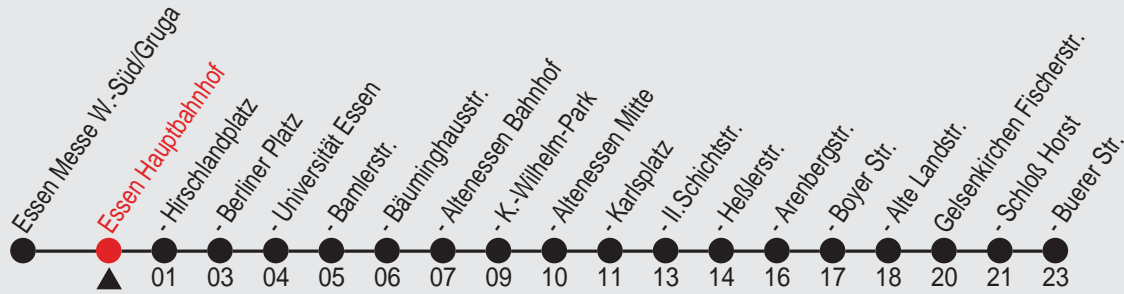

# Fahrplan

Gültig ab 10.06.2012

Alle Angaben ohne Gewähr

9289/3 Hauptbahnhof 10U11\_s12 R

Richtung: Gelsenkirchen Buerer Str.

# U 11

Haltestellen

Fahrzeit in Min.

Uhr	montags - freitags			
4	15	35	55	
5	15	35	45	55
6	05	15	25	35 45 55
7	05	15	25	35 45 55
8	05	15	25	35 45 55
9	05	15	25	35 45 55
10	05	15	25	35 45 55
11	05	15	25	35 45 55
12	05	15	25	35 45 55
13	05	15	25	35 45 55
14	05	15	25	35 45 55
15	05	15	25	35 45 55
16	05	15	25	35 45 55
17	05	15	25	35 45 55
18	05	15	25	35 45 55
19	05	15	25	41 56
20	11	26	41	
21	00	30		
22	00	30		
23	00	25 <sup>A</sup>		