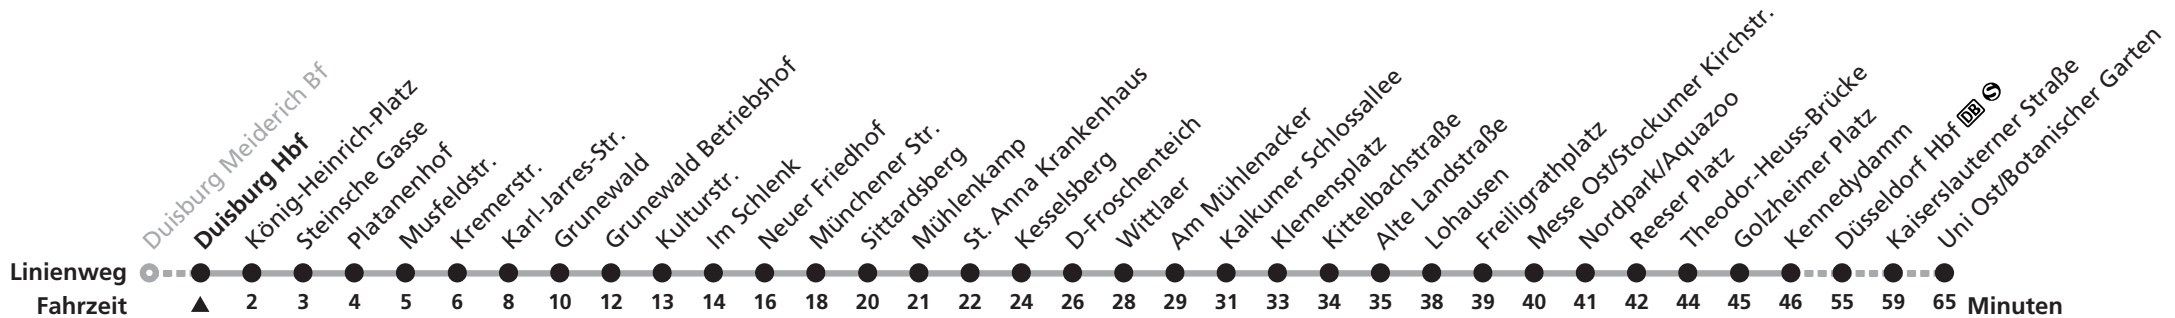

U79

D-Klemensplatz ▶ Düsseldorf Hbf ▶ D-Uni Ost/Botanischer Garten

Gültig ab 09.01.2011

Uhr	Montag - Freitag	Samstag	Sonn- und Feiertag
4	53e	51e	51e
5	08 23 38b 48 58	17e 32e 47e	21e 51e
6	08 18 28 38 48 58	02e 17e 32e 47e	21e 51e
7	08 18 28 38 48 58	02e 17e 32e 47e	21e 51e
8	08 18 28 38 48 58e	02e 17e 32e 47e	21e 51e
9	08 23 38e 53e	02e 17e 32e 47e	21e 51e
10	08 23 38e 53e	02e 17e 32e 47e	21e 51e
11	08 23 38e 53e	02e 17e 32e 47e	21e 51e
12	08 23 38e 53e	02e 17e 32e 47e	21e 51e
13	08 23 38ce 38bf 48f 53ce 58bf	02e 17e 32e 47e	21e 51e
14	08 18bf 23c 28f 38b 48f 53bc 58bf	02e 17e 32e 47e	21e 51e
15	08 18bf 23c 28f 38b 48 58bc 58ef	02e 17e 32e 47e	21e 51e
16	08 18bc 18ef 28 38bc 38ef 48 58bc 58ef	02e 17e 32e 47e	21e 51e
17	08 18e 28 38e 48 58e	02e 17e 32e 47e	21e 51e
18	08e 18e 28e 38e 48e 58e	06e 21e 36e 51e	21e 51e
19	08e 23e 28cd 38e 48df 51e	06e 21e 51e	21e 51e
20	06ae 12cd 21ae 38aef 51e	21ae 51e	21ae 51e
21	21ae 27cd 51e	21ae 51e	21ae 51e
22	21ae 51e	21ae 51e	21ae 51e
23	21ae 47e	21ae 47e	21ae 47e
0	17d 47d	17d 47d	17d 47d
1			03d

Uhr	Hinweise
4	a Anschlussgarantie
5	Theodor-Heuss-Brücke an
6	Li.834 nach Belsenplatz
7	b bis D-Kaiserslauterner Straße
8	c nur montags - donnerstags
9	d bis Duisburg Grunewald
10	e bis Düsseldorf Hbf
11	f nur freitags
12	
13	
14	
15	
16	
17	
18	
19	
20	
21	
22	
23	
0	
1	

Schlaue Nummer 01803. 50 40 30 (9 Cent/Minute aus dem deutschen Festnetz; Mobilfunk max. 42 Cent/Minute)
Am 24., 25., 26., 31. Dezember und am 1. Januar gilt ein Sonderfahrplan, den Sie in Rheinbahn-Fahrzeugen und -KundenCentern erhalten.

- Hinweise**
- a nur freitags
 - b bis Duisburg Meiderich Bf
 - c nur montags - donnerstags
 - d bis Duisburg Duissern U-Bf

Schlaue Nummer 01803. 50 40 30 (9 Cent/Minute aus dem deutschen Festnetz; Mobilfunk max. 42 Cent/Minute)
Am 24., 25., 26., 31. Dezember und am 1. Januar gilt ein Sonderfahrplan, den Sie in Rheinbahn-Fahrzeugen und -KundenCentern erhalten.